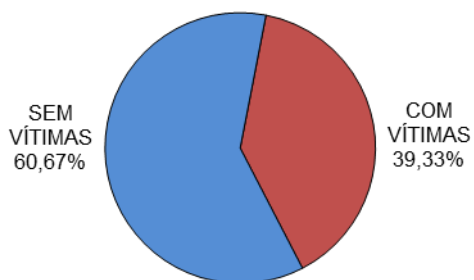

RELATÓRIO ANUAL DE ESTATÍSTICA DE TRÂNSITO - 2014

RODOVIAS FEDERAIS

ACIDENTES DE TRÂNSITO

Total: **7631**

ACIDENTES DE TRÂNSITO COM VÍTIMAS SEGUNDO A GRAVIDADE

Total: **3001**

ACIDENTES DE TRÂNSITO COM VÍTIMAS SEGUNDO O PERÍODO

Total: **3001**

ACIDENTES DE TRÂNSITO COM VÍTIMAS SEGUNDO A ÁREA

Total: **3001**

ACIDENTES DE TRÂNSITO COM VÍTIMAS SEGUNDO OS MESES DO ANO

Total: **3001**

ACIDENTES DE TRÂNSITO COM VÍTIMAS SEGUNDO A NATUREZA

ACIDENTES DE TRÂNSITO COM VÍTIMAS SEGUNDO OS DIAS DA SEMANA

ACIDENTES DE TRÂNSITO COM VÍTIMAS SEGUNDO A FAIXA HORÁRIA

VÍTIMAS PARCIAIS

VÍTIMAS SEGUNDO O FERIMENTO

Total: **4828**

VÍTIMAS PARCIAIS SEGUNDO O SEXO