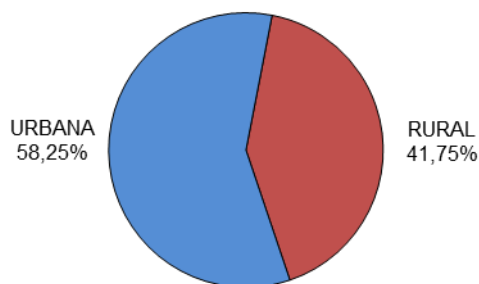

RELATÓRIO ANUAL DE ESTATÍSTICA DE TRÂNSITO - 2014

RODOVIAS FEDERAIS

ACIDENTES DE TRÂNSITO

Total: **7631**

ACIDENTES DE TRÂNSITO COM VÍTIMAS SEGUNDO A GRAVIDADE

Total: **3001**

ACIDENTES DE TRÂNSITO COM VÍTIMAS SEGUNDO O PERÍODO

Total: **3001**

ACIDENTES DE TRÂNSITO COM VÍTIMAS SEGUNDO A ÁREA

Total: **3001**

ACIDENTES DE TRÂNSITO COM VÍTIMAS SEGUNDO OS MESES DO ANO

Total: **3001**

ACIDENTES DE TRÂNSITO COM VÍTIMAS SEGUNDO A NATUREZA

ACIDENTES DE TRÂNSITO COM VÍTIMAS SEGUNDO OS DIAS DA SEMANA

ACIDENTES DE TRÂNSITO COM VÍTIMAS SEGUNDO A FAIXA HORÁRIA

VÍTIMAS PARCIAIS

VÍTIMAS SEGUNDO O FERIMENTO

Total: **4828**

VÍTIMAS PARCIAIS SEGUNDO O SEXO