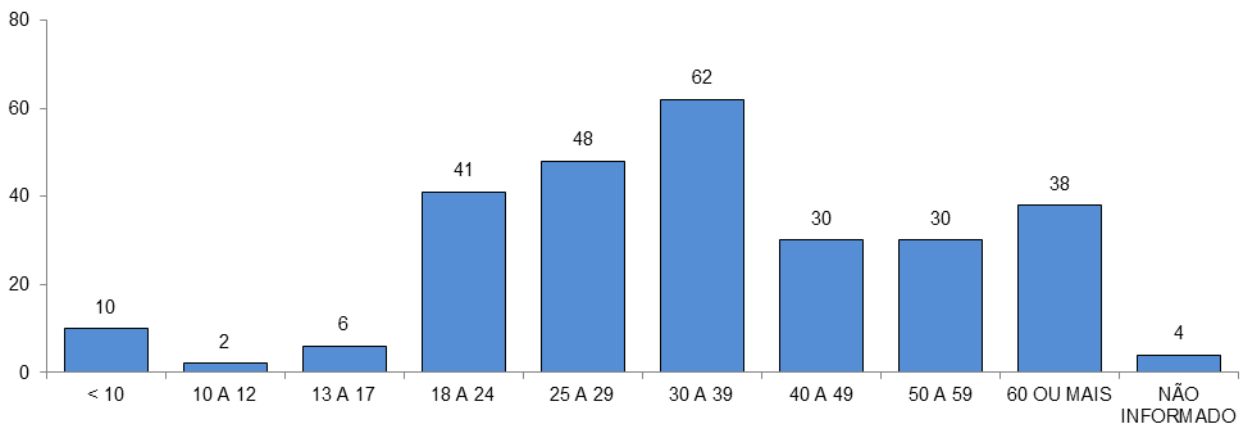

RELATÓRIO ANUAL DE ESTATÍSTICA DE TRÂNSITO - 2014

RODOVIAS FEDERAIS

ACIDENTES DE TRÂNSITO

Total: **7631**

ACIDENTES DE TRÂNSITO COM VÍTIMAS SEGUNDO A GRAVIDADE

Total: **3001**

ACIDENTES DE TRÂNSITO COM VÍTIMAS SEGUNDO O PERÍODO

ACIDENTES DE TRÂNSITO COM VÍTIMAS SEGUNDO OS DIAS DA SEMANA

ACIDENTES DE TRÂNSITO COM VÍTIMAS SEGUNDO A FAIXA HORÁRIA

VÍTIMAS PARCIAIS

VÍTIMAS SEGUNDO O FERIMENTO

Total: **4828**

VÍTIMAS PARCIAIS SEGUNDO O SEXO

Total: **4393**

VÍTIMAS PARCIAIS SEGUNDO A FAIXA ETÁRIA

Total: **4393**

VÍTIMAS PARCIAIS SEGUNDO O TIPO

Total: **4393**

VÍTIMAS FATAIS

VÍTIMAS FATAIS SEGUNDO O SEXO

Total: **271**

VÍTIMAS FATAIS SEGUNDO A FAIXA ETÁRIA

Total: **271**

VÍTIMAS FATAIS SEGUNDO O TIPO

Total: **271**

CONDUTORES

CONDUTORES ENVOLVIDOS EM ACIDENTES COM VÍTIMAS SEGUNDO O SEXO

Total: **5340**

CONDUTORES ENVOLVIDOS EM ACIDENTES COM VÍTIMAS SEGUNDO A CATEGORIA