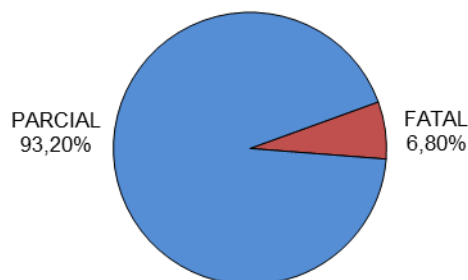

RELATÓRIO ANUAL DE ESTATÍSTICA DE TRÂNSITO - 2014

RODOVIAS FEDERAIS

ACIDENTES DE TRÂNSITO

Total: **7631**

ACIDENTES DE TRÂNSITO COM VÍTIMAS SEGUNDO A GRAVIDADE

Total: **3001**

ACIDENTES DE TRÂNSITO COM VÍTIMAS SEGUNDO O PERÍODO

Total: **3001**

ACIDENTES DE TRÂNSITO COM VÍTIMAS SEGUNDO A ÁREA

Total: **3001**

ACIDENTES DE TRÂNSITO COM VÍTIMAS SEGUNDO OS MESES DO ANO

Total: **3001**

ACIDENTES DE TRÂNSITO COM VÍTIMAS SEGUNDO A NATUREZA

ACIDENTES DE TRÂNSITO COM VÍTIMAS SEGUNDO OS DIAS DA SEMANA

ACIDENTES DE TRÂNSITO COM VÍTIMAS SEGUNDO A FAIXA HORÁRIA

VÍTIMAS PARCIAIS

VÍTIMAS SEGUNDO O FERIMENTO

Total: **4828**

VÍTIMAS PARCIAIS SEGUNDO O SEXO