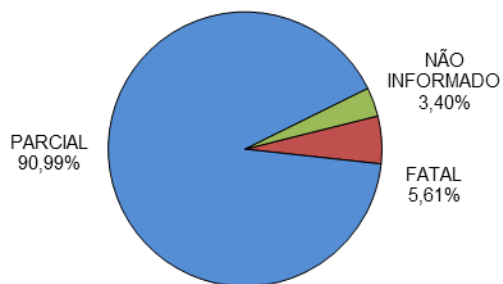

RELATÓRIO ANUAL DE ESTATÍSTICA DE TRÂNSITO - 2014

RODOVIAS FEDERAIS

ACIDENTES DE TRÂNSITO

Total: **7631**

ACIDENTES DE TRÂNSITO COM VÍTIMAS SEGUNDO A GRAVIDADE

Total: **3001**

ACIDENTES DE TRÂNSITO COM VÍTIMAS SEGUNDO O PERÍODO

Total: **3001**

ACIDENTES DE TRÂNSITO COM VÍTIMAS SEGUNDO A ÁREA

Total: **3001**

ACIDENTES DE TRÂNSITO COM VÍTIMAS SEGUNDO OS MESES DO ANO

Total: **3001**

ACIDENTES DE TRÂNSITO COM VÍTIMAS SEGUNDO A NATUREZA

ACIDENTES DE TRÂNSITO COM VÍTIMAS SEGUNDO OS DIAS DA SEMANA

ACIDENTES DE TRÂNSITO COM VÍTIMAS SEGUNDO A FAIXA HORÁRIA

VÍTIMAS PARCIAIS

VÍTIMAS SEGUNDO O FERIMENTO

Total: **4828**

VÍTIMAS PARCIAIS SEGUNDO O SEXO

Total: **4393**

VÍTIMAS PARCIAIS SEGUNDO A FAIXA ETÁRIA

Total: **4393**

VÍTIMAS PARCIAIS SEGUNDO O TIPO

Total: **4393**

VÍTIMAS FATAIS

VÍTIMAS FATAIS SEGUNDO O SEXO

Total: **271**