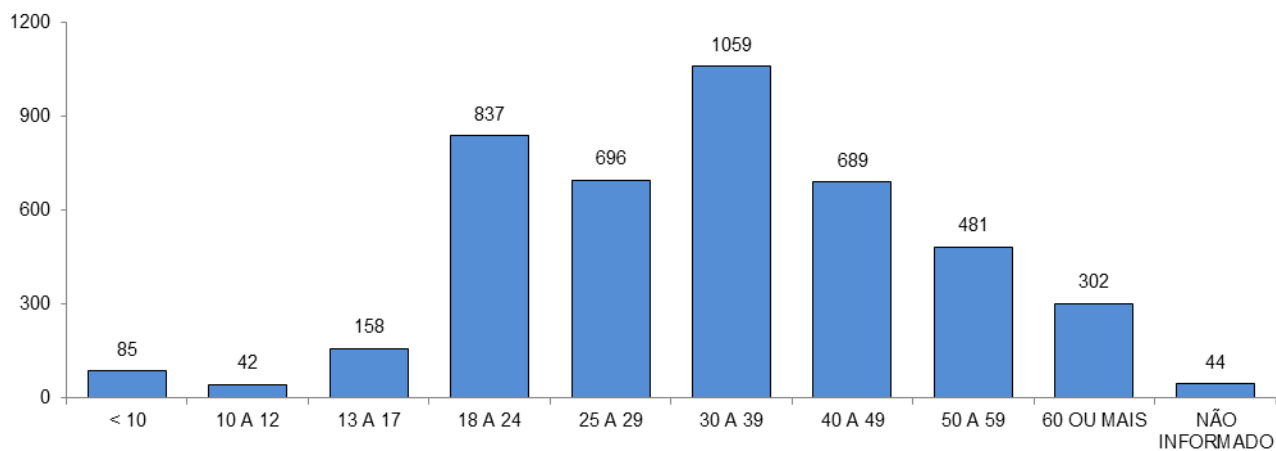

RELATÓRIO ANUAL DE ESTATÍSTICA DE TRÂNSITO - 2014

RODOVIAS FEDERAIS

ACIDENTES DE TRÂNSITO

Total: **7631**

ACIDENTES DE TRÂNSITO COM VÍTIMAS SEGUNDO A GRAVIDADE

Total: **3001**

ACIDENTES DE TRÂNSITO COM VÍTIMAS SEGUNDO O PERÍODO

Total: **3001**

ACIDENTES DE TRÂNSITO COM VÍTIMAS SEGUNDO A ÁREA

Total: **3001**

ACIDENTES DE TRÂNSITO COM VÍTIMAS SEGUNDO OS MESES DO ANO

Total: **3001**

ACIDENTES DE TRÂNSITO COM VÍTIMAS SEGUNDO A NATUREZA

ACIDENTES DE TRÂNSITO COM VÍTIMAS SEGUNDO OS DIAS DA SEMANA

ACIDENTES DE TRÂNSITO COM VÍTIMAS SEGUNDO A FAIXA HORÁRIA

VÍTIMAS PARCIAIS

VÍTIMAS SEGUNDO O FERIMENTO

Total: **4828**

VÍTIMAS PARCIAIS SEGUNDO O SEXO

Total: **4393**

VÍTIMAS PARCIAIS SEGUNDO A FAIXA ETÁRIA

Total: **4393**

VÍTIMAS PARCIAIS SEGUNDO O TIPO

Total: **4393**

VÍTIMAS FATAIS

VÍTIMAS FATAIS SEGUNDO O SEXO

Total: **271**