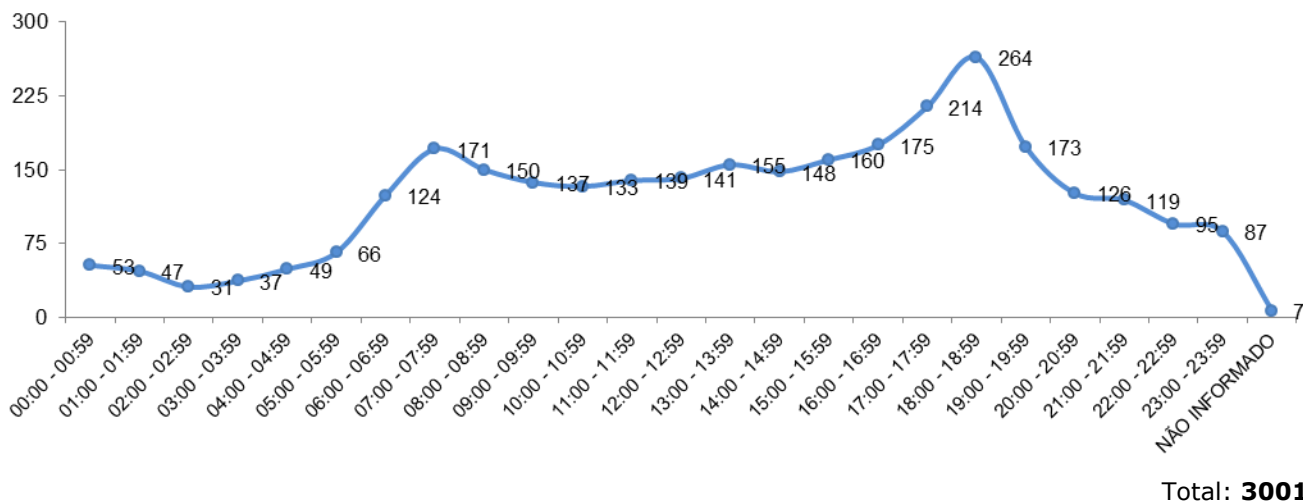

RELATÓRIO ANUAL DE ESTATÍSTICA DE TRÂNSITO - 2014

RODOVIAS FEDERAIS

ACIDENTES DE TRÂNSITO

Total: **7631**

ACIDENTES DE TRÂNSITO COM VÍTIMAS SEGUNDO A GRAVIDADE

Total: **3001**

ACIDENTES DE TRÂNSITO COM VÍTIMAS SEGUNDO O PERÍODO

Total: **3001**

ACIDENTES DE TRÂNSITO COM VÍTIMAS SEGUNDO A ÁREA

Total: **3001**

ACIDENTES DE TRÂNSITO COM VÍTIMAS SEGUNDO OS MESES DO ANO

Total: **3001**

ACIDENTES DE TRÂNSITO COM VÍTIMAS SEGUNDO A NATUREZA

ACIDENTES DE TRÂNSITO COM VÍTIMAS SEGUNDO OS DIAS DA SEMANA

ACIDENTES DE TRÂNSITO COM VÍTIMAS SEGUNDO A FAIXA HORÁRIA

VÍTIMAS PARCIAIS

VÍTIMAS SEGUNDO O FERIMENTO

Total: **4828**

VÍTIMAS PARCIAIS SEGUNDO O SEXO

Total: **4393**

VÍTIMAS PARCIAIS SEGUNDO A FAIXA ETÁRIA

Total: **4393**

VÍTIMAS PARCIAIS SEGUNDO O TIPO

Total: **4393**

VÍTIMAS FATAIS

VÍTIMAS FATAIS SEGUNDO O SEXO

Total: **271**