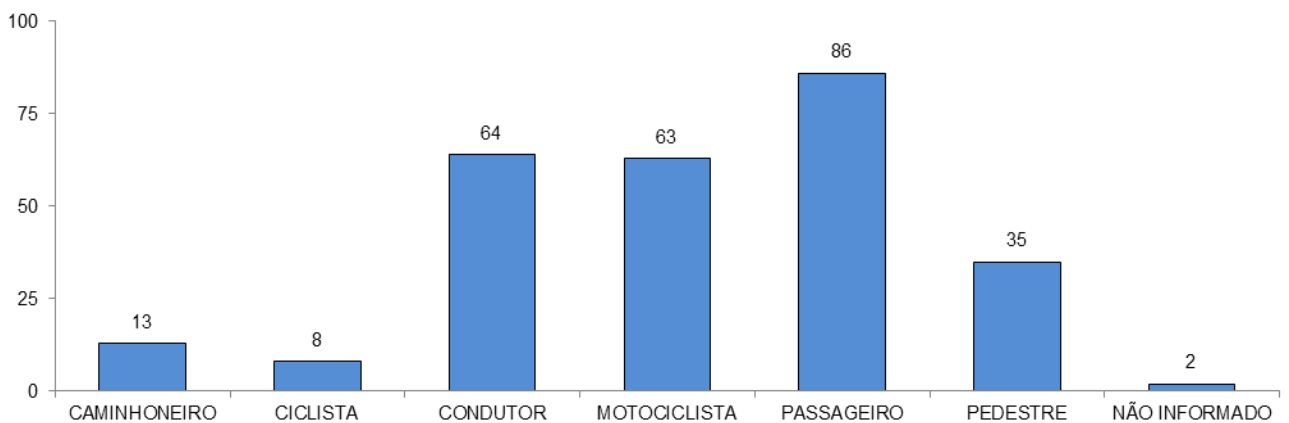

RELATÓRIO ANUAL DE ESTATÍSTICA DE TRÂNSITO - 2014

RODOVIAS FEDERAIS

ACIDENTES DE TRÂNSITO

Total: **7631**

ACIDENTES DE TRÂNSITO COM VÍTIMAS SEGUNDO A GRAVIDADE

Total: **3001**

ACIDENTES DE TRÂNSITO COM VÍTIMAS SEGUNDO O PERÍODO

ACIDENTES DE TRÂNSITO COM VÍTIMAS SEGUNDO OS DIAS DA SEMANA

ACIDENTES DE TRÂNSITO COM VÍTIMAS SEGUNDO A FAIXA HORÁRIA

VÍTIMAS PARCIAIS

VÍTIMAS SEGUNDO O FERIMENTO

Total: **4828**

VÍTIMAS PARCIAIS SEGUNDO O SEXO

Total: **4393**

VÍTIMAS PARCIAIS SEGUNDO A FAIXA ETÁRIA

Total: **4393**

VÍTIMAS PARCIAIS SEGUNDO O TIPO

Total: **4393**

VÍTIMAS FATAIS

VÍTIMAS FATAIS SEGUNDO O SEXO

Total: **271**

VÍTIMAS FATAIS SEGUNDO A FAIXA ETÁRIA

Total: **271**

VÍTIMAS FATAIS SEGUNDO O TIPO

Total: **271**

CONDUTORES

CONDUTORES ENVOLVIDOS EM ACIDENTES COM VÍTIMAS SEGUNDO O SEXO

Total: **5340**

CONDUTORES ENVOLVIDOS EM ACIDENTES COM VÍTIMAS SEGUNDO A CATEGORIA