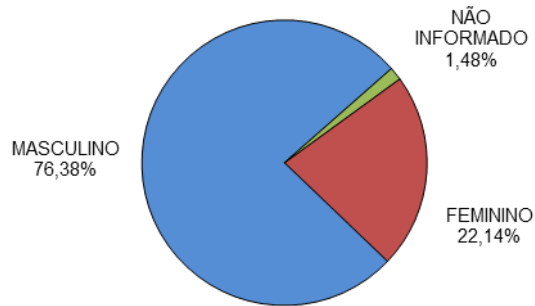

ACIDENTES DE TRÂNSITO COM VÍTIMAS SEGUNDO OS DIAS DA SEMANA

ACIDENTES DE TRÂNSITO COM VÍTIMAS SEGUNDO A FAIXA HORÁRIA

VÍTIMAS PARCIAIS

VÍTIMAS SEGUNDO O FERIMENTO

Total: **4828**

VÍTIMAS PARCIAIS SEGUNDO O SEXO

Total: **4393**

VÍTIMAS PARCIAIS SEGUNDO A FAIXA ETÁRIA

Total: **4393**

VÍTIMAS PARCIAIS SEGUNDO O TIPO

Total: **4393**

VÍTIMAS FATAIS

VÍTIMAS FATAIS SEGUNDO O SEXO

Total: **271**

VÍTIMAS FATAIS SEGUNDO A FAIXA ETÁRIA

Total: **271**

VÍTIMAS FATAIS SEGUNDO O TIPO

Total: **271**

CONDUTORES

CONDUTORES ENVOLVIDOS EM ACIDENTES COM VÍTIMAS SEGUNDO O SEXO

Total: **5340**

CONDUTORES ENVOLVIDOS EM ACIDENTES COM VÍTIMAS SEGUNDO A CATEGORIA