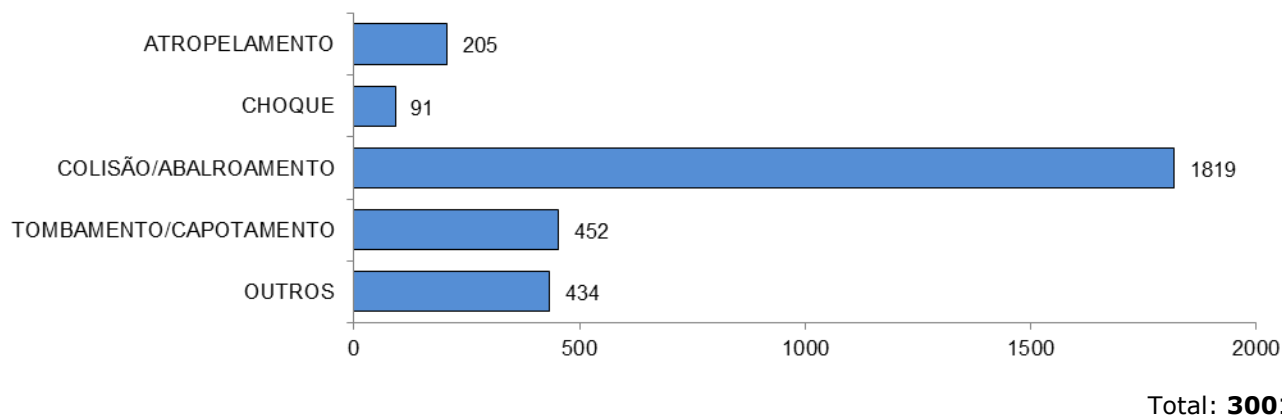

RELATÓRIO ANUAL DE ESTATÍSTICA DE TRÂNSITO - 2014

RODOVIAS FEDERAIS

ACIDENTES DE TRÂNSITO

Total: **7631**

ACIDENTES DE TRÂNSITO COM VÍTIMAS SEGUNDO A GRAVIDADE

Total: **3001**

ACIDENTES DE TRÂNSITO COM VÍTIMAS SEGUNDO O PERÍODO

Total: **3001**

ACIDENTES DE TRÂNSITO COM VÍTIMAS SEGUNDO A ÁREA

Total: **3001**

ACIDENTES DE TRÂNSITO COM VÍTIMAS SEGUNDO OS MESES DO ANO

Total: **3001**

ACIDENTES DE TRÂNSITO COM VÍTIMAS SEGUNDO A NATUREZA

ACIDENTES DE TRÂNSITO COM VÍTIMAS SEGUNDO OS DIAS DA SEMANA

ACIDENTES DE TRÂNSITO COM VÍTIMAS SEGUNDO A FAIXA HORÁRIA

VÍTIMAS PARCIAIS

VÍTIMAS SEGUNDO O FERIMENTO

Total: **4828**

VÍTIMAS PARCIAIS SEGUNDO O SEXO

Total: **4393**

VÍTIMAS PARCIAIS SEGUNDO A FAIXA ETÁRIA

Total: **4393**

VÍTIMAS PARCIAIS SEGUNDO O TIPO

Total: **4393**

VÍTIMAS FATAIS

VÍTIMAS FATAIS SEGUNDO O SEXO

Total: **271**