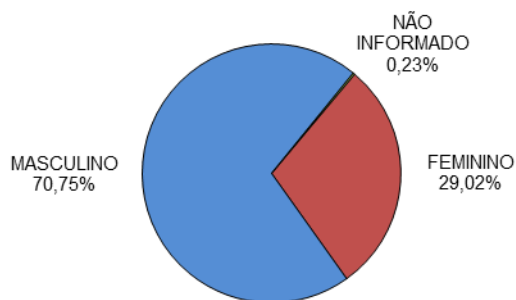

RELATÓRIO ANUAL DE ESTATÍSTICA DE TRÂNSITO - 2014

RODOVIAS FEDERAIS

ACIDENTES DE TRÂNSITO

Total: **7631**

ACIDENTES DE TRÂNSITO COM VÍTIMAS SEGUNDO A GRAVIDADE

Total: **3001**

ACIDENTES DE TRÂNSITO COM VÍTIMAS SEGUNDO O PERÍODO

Total: **3001**

ACIDENTES DE TRÂNSITO COM VÍTIMAS SEGUNDO A ÁREA

Total: **3001**

ACIDENTES DE TRÂNSITO COM VÍTIMAS SEGUNDO OS MESES DO ANO

Total: **3001**

ACIDENTES DE TRÂNSITO COM VÍTIMAS SEGUNDO A NATUREZA

ACIDENTES DE TRÂNSITO COM VÍTIMAS SEGUNDO OS DIAS DA SEMANA

ACIDENTES DE TRÂNSITO COM VÍTIMAS SEGUNDO A FAIXA HORÁRIA

VÍTIMAS PARCIAIS

VÍTIMAS SEGUNDO O FERIMENTO

Total: **4828**

VÍTIMAS PARCIAIS SEGUNDO O SEXO

Total: **4393**

VÍTIMAS PARCIAIS SEGUNDO A FAIXA ETÁRIA

Total: **4393**

VÍTIMAS PARCIAIS SEGUNDO O TIPO

Total: **4393**

VÍTIMAS FATAIS

VÍTIMAS FATAIS SEGUNDO O SEXO

Total: **271**