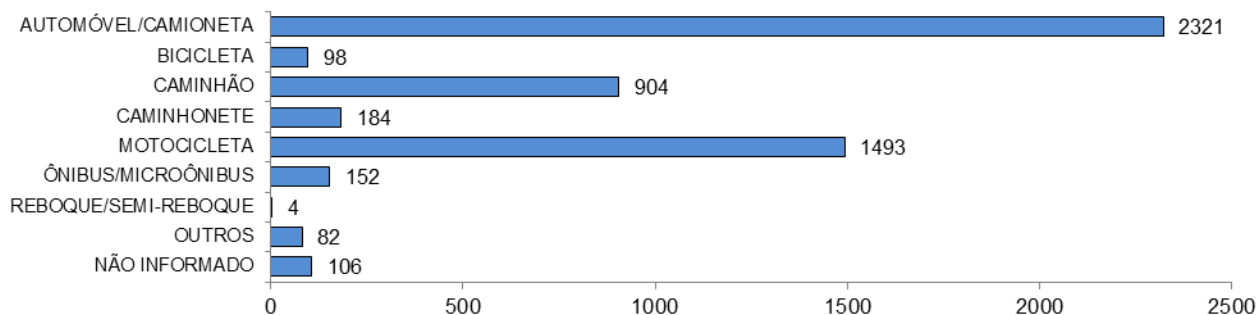

RELATÓRIO ANUAL DE ESTATÍSTICA DE TRÂNSITO - 2014

RODOVIAS FEDERAIS

ACIDENTES DE TRÂNSITO

Total: **7631**

ACIDENTES DE TRÂNSITO COM VÍTIMAS SEGUNDO A GRAVIDADE

Total: **3001**

ACIDENTES DE TRÂNSITO COM VÍTIMAS SEGUNDO O PERÍODO

VÍTIMAS FATAIS SEGUNDO A FAIXA ETÁRIA

Total: **271**

VÍTIMAS FATAIS SEGUNDO O TIPO

Total: **271**

CONDUTORES

CONDUTORES ENVOLVIDOS EM ACIDENTES COM VÍTIMAS SEGUNDO O SEXO

Total: **5340**

CONDUTORES ENVOLVIDOS EM ACIDENTES COM VÍTIMAS SEGUNDO A CATEGORIA

Total: **5340**

CONDUTORES ENVOLVIDOS EM ACIDENTES COM VÍTIMAS SEGUNDO A FAIXA ETÁRIA

Total: **5340**

CONDUTORES ENVOLVIDOS EM ACIDENTES COM VÍTIMAS SEGUNDO O TEMPO DE HABILITAÇÃO

Total: **34**

VEÍCULOS ENVOLVIDOS EM ACIDENTES COM VÍTIMAS SEGUNDO A ESPÉCIE

Total: **5344**

Localidades com maior número de acidentes

MUNICÍPIO	LOGRADOURO	NÚMERO DE ACIDENTES
SERRA	BR 101 - KM 270	92
SERRA	BR 101 - KM 269	70
SERRA	BR 101 - KM 266	60
LINHARES	BR 101 - KM 147	54
SERRA	BR 101 - KM 268	50
SERRA	BR 101 - KM 264	50
CARIACICA	BR 101 - KM 291	49
LINHARES	BR 101 - KM 149	47
VIANA	BR 101 - KM 298	44
LINHARES	BR 101 - KM 146	44
SERRA	BR 101 - KM 271	42
SERRA	BR 101 - KM 262	38
CARIACICA	BR 262 - KM 3.9	38
SERRA	BR 101 - KM 267	37
CARIACICA	BR 262 - KM 6.5	33
SERRA	BR 101 - KM 269.5	33
CARIACICA	BR 101 - KM 294	32
CARIACICA	BR 262 - KM 3.8	29
CARIACICA	BR 262 - KM 4.6	29
SERRA	BR 101 - KM 2	29
SERRA	BR 101 - KM 2.5	29
CARIACICA	BR 262 - KM 6.3	28
LINHARES	BR 101 - KM 145	28
SERRA	BR 101 - KM 265	28
LINHARES	BR 101 - KM 148	27
SERRA	BR 101 - KM 255	27
CARIACICA	BR 262 - KM 7	26
VITÓRIA	BR 101 - KM 1	26
CARIACICA	BR 262 - KM 4	26
CARIACICA	BR 101 - KM 290	25