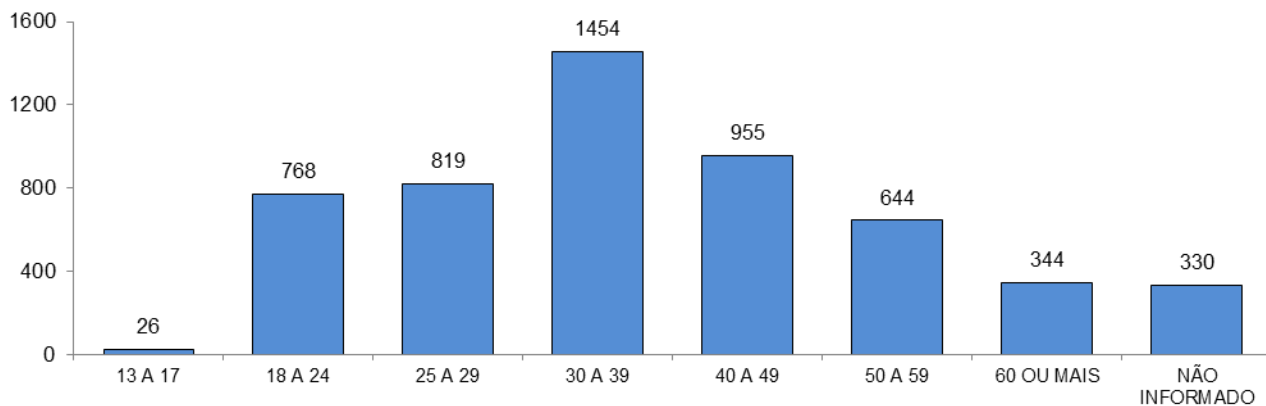

RELATÓRIO ANUAL DE ESTATÍSTICA DE TRÂNSITO - 2014

RODOVIAS FEDERAIS

ACIDENTES DE TRÂNSITO

Total: **7631**

ACIDENTES DE TRÂNSITO COM VÍTIMAS SEGUNDO A GRAVIDADE

Total: **3001**

ACIDENTES DE TRÂNSITO COM VÍTIMAS SEGUNDO O PERÍODO

Total: **4393**

VÍTIMAS PARCIAIS SEGUNDO A FAIXA ETÁRIA

Total: **4393**

VÍTIMAS PARCIAIS SEGUNDO O TIPO

Total: **4393**

VÍTIMAS FATAIS

VÍTIMAS FATAIS SEGUNDO O SEXO

Total: **271**

VÍTIMAS FATAIS SEGUNDO A FAIXA ETÁRIA

Total: **271**

VÍTIMAS FATAIS SEGUNDO O TIPO

Total: **271**

CONDUTORES

CONDUTORES ENVOLVIDOS EM ACIDENTES COM VÍTIMAS SEGUNDO O SEXO

Total: **5340**

CONDUTORES ENVOLVIDOS EM ACIDENTES COM VÍTIMAS SEGUNDO A CATEGORIA

Total: **5340**

CONDUTORES ENVOLVIDOS EM ACIDENTES COM VÍTIMAS SEGUNDO A FAIXA ETÁRIA

Total: **5340**

CONDUTORES ENVOLVIDOS EM ACIDENTES COM VÍTIMAS SEGUNDO O TEMPO DE HABILITAÇÃO

Total: **34**

VEÍCULOS ENVOLVIDOS EM ACIDENTES COM VÍTIMAS SEGUNDO A ESPÉCIE