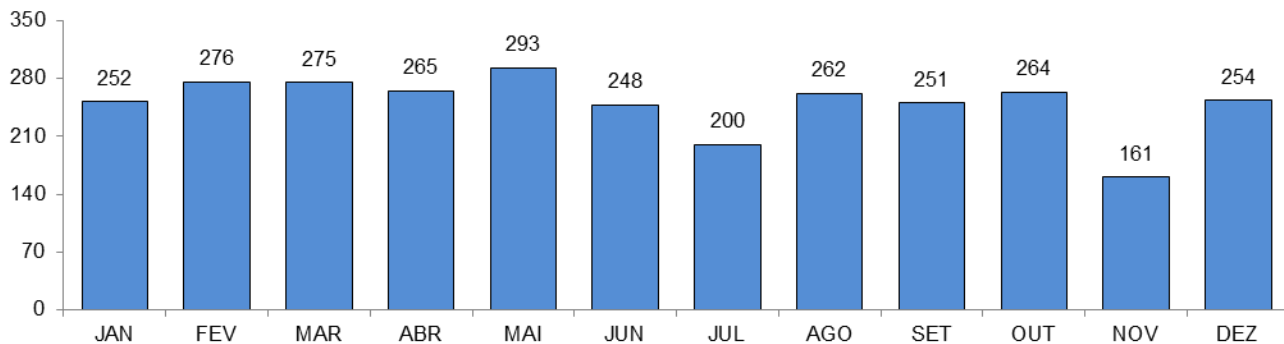

RELATÓRIO ANUAL DE ESTATÍSTICA DE TRÂNSITO - 2014

RODOVIAS FEDERAIS

ACIDENTES DE TRÂNSITO

Total: **7631**

ACIDENTES DE TRÂNSITO COM VÍTIMAS SEGUNDO A GRAVIDADE

Total: **3001**

ACIDENTES DE TRÂNSITO COM VÍTIMAS SEGUNDO O PERÍODO

Total: **3001**

ACIDENTES DE TRÂNSITO COM VÍTIMAS SEGUNDO A ÁREA

Total: **3001**

ACIDENTES DE TRÂNSITO COM VÍTIMAS SEGUNDO OS MESES DO ANO

Total: **3001**

ACIDENTES DE TRÂNSITO COM VÍTIMAS SEGUNDO A NATUREZA

ACIDENTES DE TRÂNSITO COM VÍTIMAS SEGUNDO OS DIAS DA SEMANA

ACIDENTES DE TRÂNSITO COM VÍTIMAS SEGUNDO A FAIXA HORÁRIA

VÍTIMAS PARCIAIS

VÍTIMAS SEGUNDO O FERIMENTO

Total: **4828**

VÍTIMAS PARCIAIS SEGUNDO O SEXO

Total: **4393**

VÍTIMAS PARCIAIS SEGUNDO A FAIXA ETÁRIA

Total: **4393**

VÍTIMAS PARCIAIS SEGUNDO O TIPO

Total: **4393**

VÍTIMAS FATAIS

VÍTIMAS FATAIS SEGUNDO O SEXO

Total: **271**