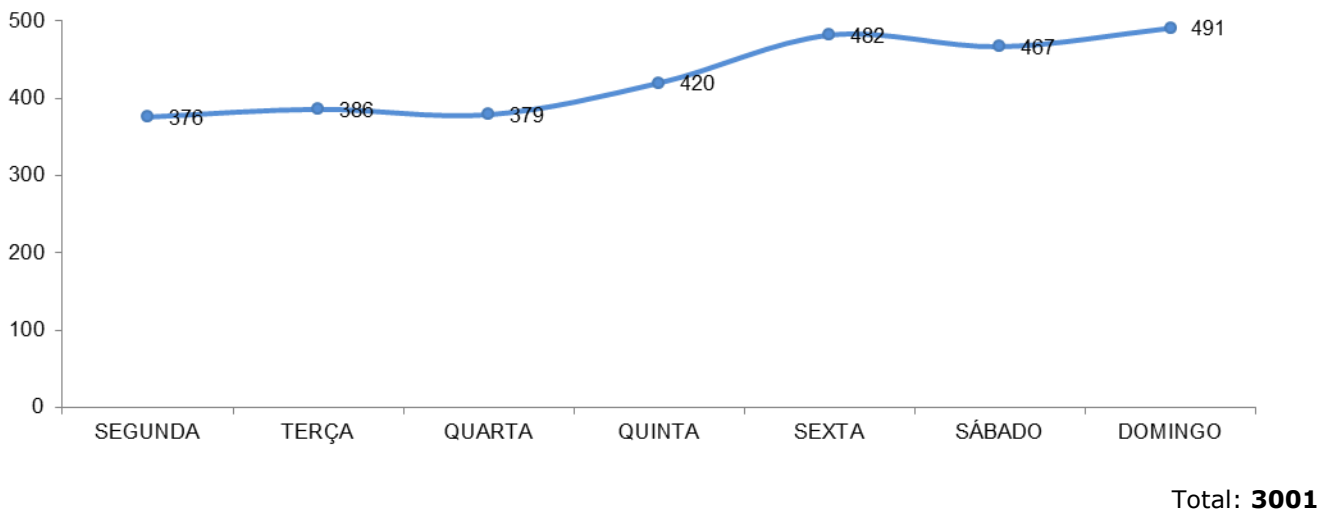

RELATÓRIO ANUAL DE ESTATÍSTICA DE TRÂNSITO - 2014

RODOVIAS FEDERAIS

ACIDENTES DE TRÂNSITO

Total: **7631**

ACIDENTES DE TRÂNSITO COM VÍTIMAS SEGUNDO A GRAVIDADE

Total: **3001**

ACIDENTES DE TRÂNSITO COM VÍTIMAS SEGUNDO O PERÍODO

Total: **3001**

ACIDENTES DE TRÂNSITO COM VÍTIMAS SEGUNDO A ÁREA

Total: **3001**

ACIDENTES DE TRÂNSITO COM VÍTIMAS SEGUNDO OS MESES DO ANO

Total: **3001**

ACIDENTES DE TRÂNSITO COM VÍTIMAS SEGUNDO A NATUREZA

ACIDENTES DE TRÂNSITO COM VÍTIMAS SEGUNDO OS DIAS DA SEMANA

ACIDENTES DE TRÂNSITO COM VÍTIMAS SEGUNDO A FAIXA HORÁRIA

VÍTIMAS PARCIAIS

VÍTIMAS SEGUNDO O FERIMENTO

Total: **4828**

VÍTIMAS PARCIAIS SEGUNDO O SEXO

Total: **4393**

VÍTIMAS PARCIAIS SEGUNDO A FAIXA ETÁRIA

Total: **4393**

VÍTIMAS PARCIAIS SEGUNDO O TIPO

Total: **4393**

VÍTIMAS FATAIS

VÍTIMAS FATAIS SEGUNDO O SEXO

Total: **271**