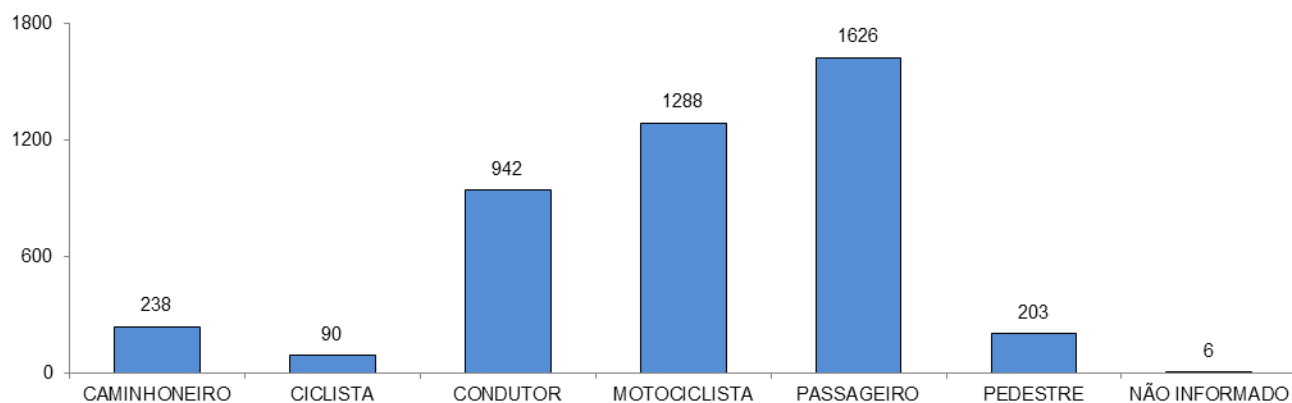

RELATÓRIO ANUAL DE ESTATÍSTICA DE TRÂNSITO - 2014

RODOVIAS FEDERAIS

ACIDENTES DE TRÂNSITO

Total: **7631**

ACIDENTES DE TRÂNSITO COM VÍTIMAS SEGUNDO A GRAVIDADE

Total: **3001**

ACIDENTES DE TRÂNSITO COM VÍTIMAS SEGUNDO O PERÍODO

Total: **3001**

ACIDENTES DE TRÂNSITO COM VÍTIMAS SEGUNDO A ÁREA

Total: **3001**

ACIDENTES DE TRÂNSITO COM VÍTIMAS SEGUNDO OS MESES DO ANO

Total: **3001**

ACIDENTES DE TRÂNSITO COM VÍTIMAS SEGUNDO A NATUREZA

ACIDENTES DE TRÂNSITO COM VÍTIMAS SEGUNDO OS DIAS DA SEMANA

ACIDENTES DE TRÂNSITO COM VÍTIMAS SEGUNDO A FAIXA HORÁRIA

VÍTIMAS PARCIAIS

VÍTIMAS SEGUNDO O FERIMENTO

Total: **4828**

VÍTIMAS PARCIAIS SEGUNDO O SEXO

Total: **4393**

VÍTIMAS PARCIAIS SEGUNDO A FAIXA ETÁRIA

Total: **4393**

VÍTIMAS PARCIAIS SEGUNDO O TIPO

Total: **4393**

VÍTIMAS FATAIS

VÍTIMAS FATAIS SEGUNDO O SEXO

Total: **271**