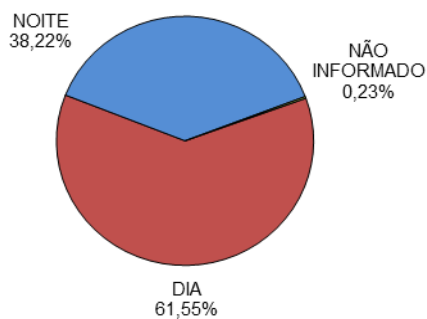

RELATÓRIO ANUAL DE ESTATÍSTICA DE TRÂNSITO - 2014

RODOVIAS FEDERAIS

ACIDENTES DE TRÂNSITO

Total: **7631**

ACIDENTES DE TRÂNSITO COM VÍTIMAS SEGUNDO A GRAVIDADE

Total: **3001**

ACIDENTES DE TRÂNSITO COM VÍTIMAS SEGUNDO O PERÍODO

Total: **3001**

ACIDENTES DE TRÂNSITO COM VÍTIMAS SEGUNDO A ÁREA

Total: **3001**

ACIDENTES DE TRÂNSITO COM VÍTIMAS SEGUNDO OS MESES DO ANO

Total: **3001**

ACIDENTES DE TRÂNSITO COM VÍTIMAS SEGUNDO A NATUREZA

ACIDENTES DE TRÂNSITO COM VÍTIMAS SEGUNDO OS DIAS DA SEMANA

ACIDENTES DE TRÂNSITO COM VÍTIMAS SEGUNDO A FAIXA HORÁRIA

VÍTIMAS PARCIAIS

VÍTIMAS SEGUNDO O FERIMENTO

Total: **4828**

VÍTIMAS PARCIAIS SEGUNDO O SEXO